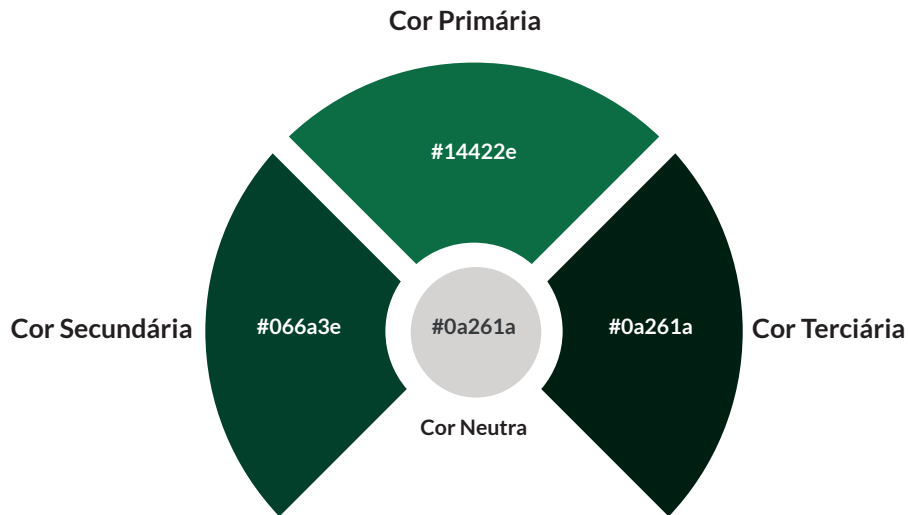

Valores

- Credibilidade
- Comprometimento
- Excelência
- Integridade
- Inovação
- Qualidade

Dimensões logo

Aplicação em tamanho mínimo

Digital: L 131,92px | A 37,63 cm

Impressão: L 4,65 cm | A 1,33 cm

Gota ícone

Permitido o uso, em raras exceções, por exemplo em Pins/ Broches de metais em ternos.

Tamanho mínimo para aplicação
L 4,65 cm | A 1,33 cm

Paleta de cores

C: 89 R: 06
M: 32 G: 106
Y: 87 B: 62
K: 24

#066a3e

C: 89 R: 06
M: 45 G: 106
Y: 80 B: 62
K: 24

#14422e

C: 89 R: 10
M: 32 G: 38
Y: 87 B: 26
K: 24

#0a261a

C: 89 R: 06
M: 32 G: 106
Y: 87 B: 62
K: 24

#0a261a

 Paleta de cores | Mercados

Agrícola
#57985A