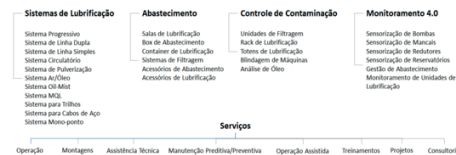

São Paulo, 27 de Agosto de 2021
Empresa:
Contato: Sr. Tiago Lorandi

PROPOSTA TÉCNICA

Prezado (a) Senhor (a),

Equipe Eximport®

A Eximport

Soluções Integradas Inteligência Aplicada a Prática

Com foco na Lubrificação Centrada em Confiabilidade de Máquinas dispomos de 5 divisões de soluções